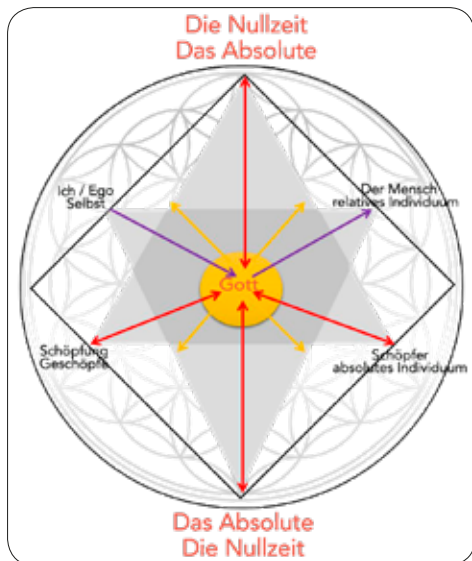

Daten: 24./25. Oktober 2020, 21./22. November 2020,

19./20. Dezember 2020, 9./10. Januar 2021, 13./14.

Februar 2021, 13./14. März 2021, 10./11. April 2021

Kursort: Yogaschule [Yoga Sadhana](#), Bütikofenstrasse 16a, 3422 Kirchberg
Kursleitung: Marie Thérèse Rubin, Assistenz Heidi Schaffer, Reikimeisterin

Nähere Auskunft: Therese Rubin, Kirchberg, www.rubinenergie.ch,
Mail: verlag@rubinenergie.ch, Tel. 079 469 82 22,

Selbstermächtigung durch Zeitmagie

Selbstermächtigung: Vom Zeitkonsument

Im Einklang mit der kosmischen Zeit zu leben bedeutet sich seiner Mehrdimensionalität bewusst zu sein. «Zeit-Krieger» erkennen die Dimensionen der Zeit und entwickeln ihre eigenen Strategien, wie sie diese zu ihrem Wohl und zur Harmonisierung ihres eigenen Einflussbereiches einsetzen können. Sie erkennen das Gesetz der fraktalen Zeit, das bedeutet, dass im Kleinen immer auch das Grosse enthalten ist. Sie sind sich ihrer Verantwortung als Mitgestalter der kosmischen Harmonie bewusst. «Zeit-Krieger» schätzen ihre intellektuellen strategischen Fähigkeiten, und bringen sie in Einklang mit der Liebesschwingung ihrer Herzen. Sie anerkennen die Verbindung ihrer Herzen mit dem Herz der Erde. Sie akzeptieren die Intelligenz der Erde und ihre Verbindung mit dem harmonischen Strahl des Galaktischen Zentrums, welches die Maya als Hunab Ku bezeichneten.

Liebe ist die galaktische Energieschwingung im Universum. Der Mensch ist mit ihr verbunden, sobald er akzeptiert ein multidimensionales Wesen zu sein. Wenn er erkennt, dass die Schöpfungsintelligenz als Zeitschwingung alles durchdringt wird der Mensch zum Mitgestalter seines Schicksals und zum Heiler, als Sternenkind.

zum Zeitmagier und Heiler

Die Maya waren der Meinung, dass der Mensch als Teil der Natur mit allen Teilen der Natur ein Element gemeinsam hat. Die Seele hatte für sie eine materielle Form, da alles in der Natur eine Form besitzt. Sie waren überzeugt, dass es ein